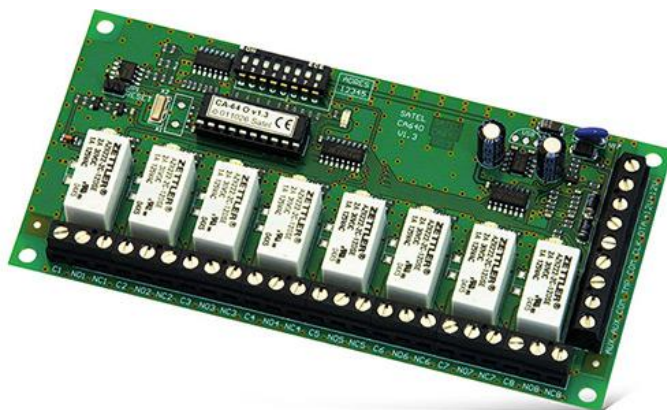

CA-64 O-R

ΜΟΝΑΔΑ ΕΠΕΚΤΑΣΗΣ ΕΞΟΔΩΝ

- επέκταση του συστήματος με 8 εξόδους
 - 8 εξόδους ρελέ

ΤΕΧΝΙΚΑ ΔΕΔΟΜΕΝΑ

Περιβαλλοντική Κατηγορία	II
Μεγ. αριθμός εξόδων	8
Μεγ. τάση επαγωγής ρελέ	24 V
Μεγ. φορτίο επαγωγής ρελέ	2 A
Τάση τροφοδοσίας	12 V DC
Προδιαγραφές εξόδων OC	50 mA
Διαστάσεις πλακέτας	140 x 68 mm
Εύρος θερμοκρασίας λειτουργίας	-10...+55 °C
Βάρος	118 g
Κατανάλωση ρεύματος (w / ο τύπος OC φορτίο εξόδου και w / ο ενεργά ρελέ)	36 mA
Κατανάλωση ρεύματος από ενεργό ρελέ	20 mA