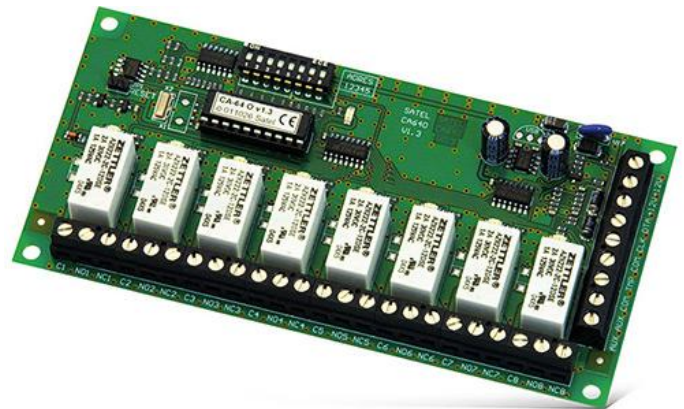

CA-64 O-R

ΜΟΝΑΔΑ ΕΠΕΚΤΑΣΗΣ ΕΞΟΔΩΝ

- επέκταση του συστήματος με 8 εξόδους
 - 8 εξόδους ρελέ

ΤΕΧΝΙΚΑ ΔΕΔΟΜΕΝΑ

Περιβαλλοντική Κατηγορία	II
Μεγ. αριθμός εξόδων	8
Μεγ. τάση επαγωγής ρελέ	24 V
Μεγ. φορτίο επαγωγής ρελέ	2 A
Τάση τροφοδοσίας	12 V DC
Προδιαγραφές εξόδων OC	50 mA
Διαστάσεις πλακέτας	140 x 68 mm
Εύρος θερμοκρασίας λειτουργίας	-10...+55 °C
Βάρος	118 g
Κατανάλωση ρεύματος (w / ο τύπος OC φορτίο εξόδου και w / ο ενεργά ρελέ)	36 mA
Κατανάλωση ρεύματος από ενεργό ρελέ	20 mA